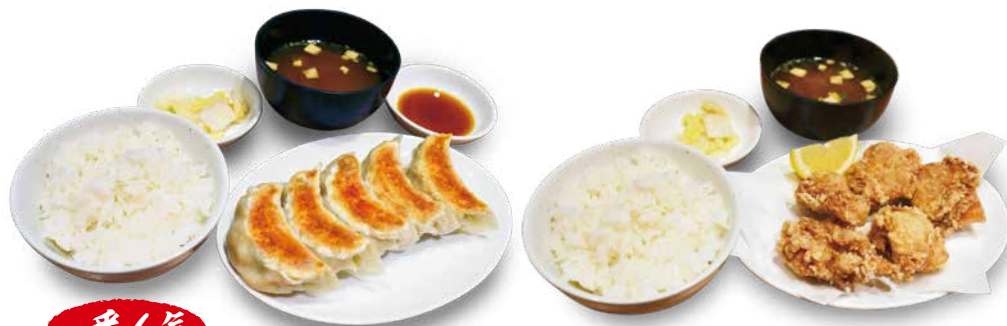

ラーメン山岡家秘伝の特製タレで一晩漬けた店内仕込みの手作り唐揚げです。

**焼きワンタン〈5個〉 300** 税込円

**焼きシュウマイ〈5個〉 490** 税込円

**塩ラーメン 550** 税込円

**一番人気**

**餃子定食 890** 税込円

**唐揚げ定食 590** 税込円

**枝豆 390** 税込円

**キムチ 290** 税込円

**炙りいか 290** 税込円

- 生ビール **490** 税込円
- レモンサワー **290** 税込円
- ジャンボレモンサワー **3倍!! 790** 税込円
- しばれレモン氷のレモンサワー **おすすめ 490** 税込円
- ジャンボしばれレモン氷のレモンサワー **3倍!! 890** 税込円
- ハイボール **一番人気 290** 税込円
- ジャンボハイボール **3倍!! 790** 税込円
- ウーロン茶 **200** 税込円
- 瓶コーラ **200** 税込円
- ノンアルコールビール **350** 税込円